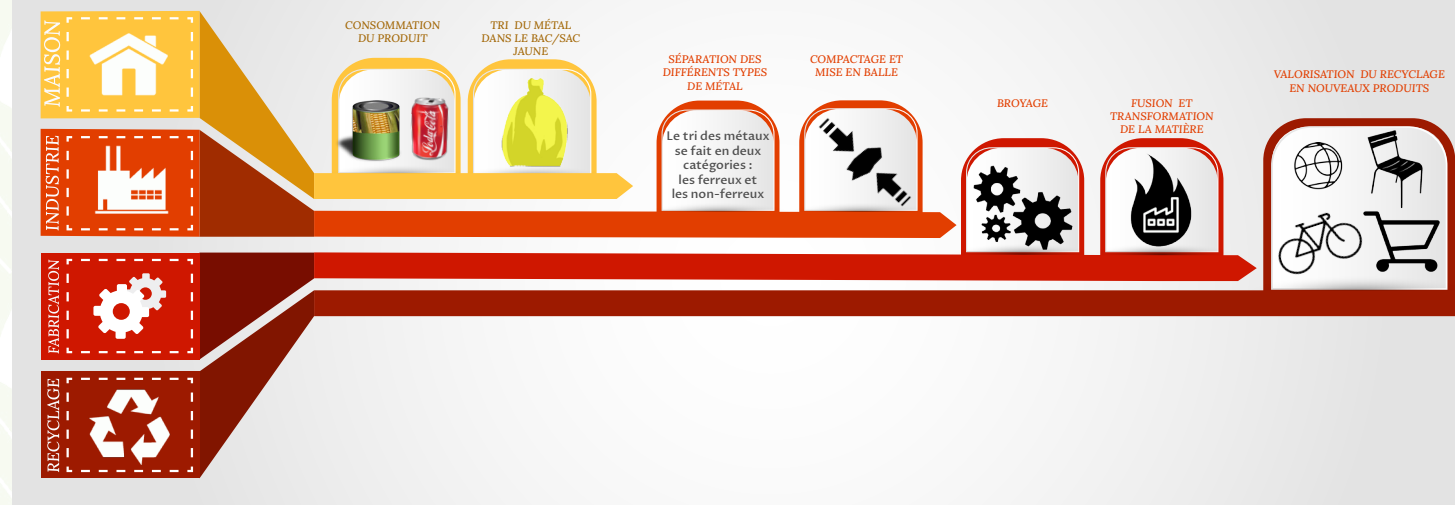

Le métal

je le trie

Le métal

il est recyclé

indice de performance de tri

Il s'agit du pourcentage national des métaux ménagers recyclés, il reste encore 56 % des emballages en métal qui ne sont pas correctement triés.

indice de recyclabilité

Il s'agit de la capacité de la matière à être recyclée, le métal peut se recycler à 100% et à l'infini, s'il est bien trié !

c'est un emballage, je le mets en vrac dans le bac/sac jaune

alu	ACIER RECYCLABLE	DIVERS

Déchèterie

ce n'est pas un emballage, je l'apporte en déchèterie

FERRAILLE

LE RECYCLAGE DU MÉTAL

629 X

114 X

670 X

9 X

575 X

19 000 X