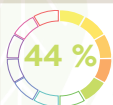

### indice de performance de tri

Il s'agit du pourcentage national des métaux ménagers recyclés, il reste encore 56 % des emballages en métal qui ne sont pas correctement triés.