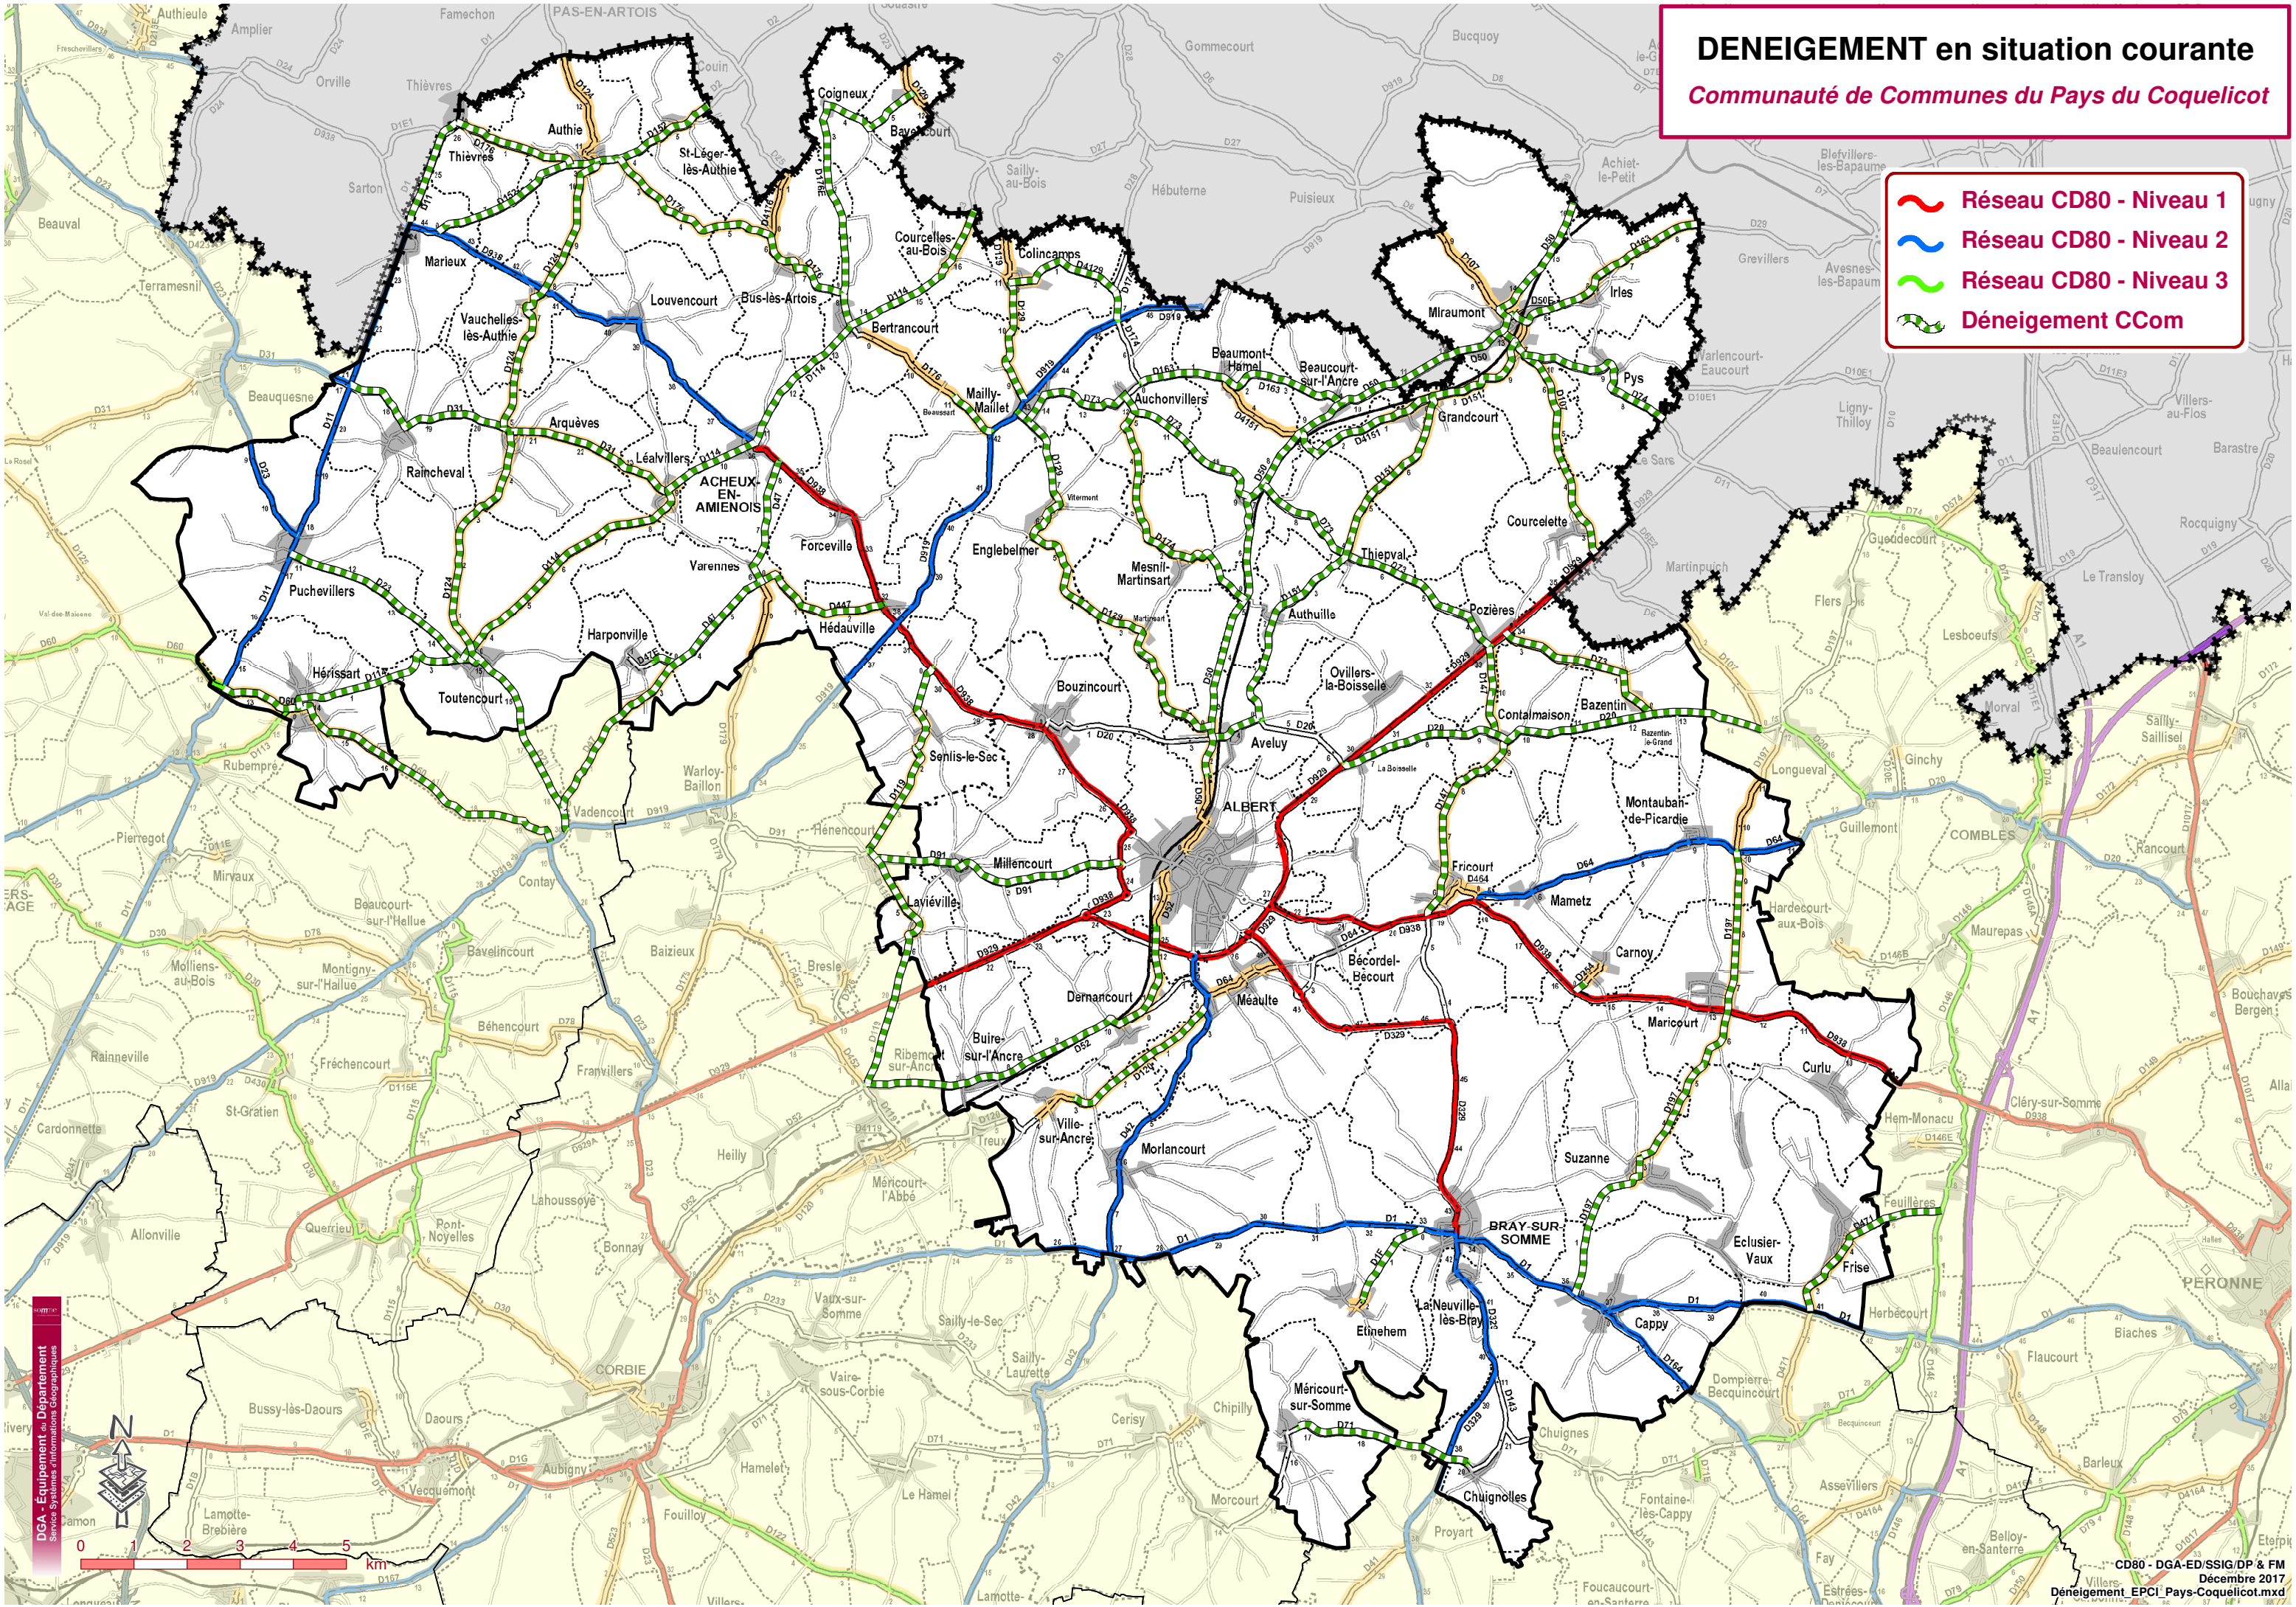

DENEIGEMENT en situation courante

Communauté de Communes du Pays du Coquelicot

-  Réseau CD80 - Niveau 1
-  Réseau CD80 - Niveau 2
-  Réseau CD80 - Niveau 3
-  Dénéigement CCom

DGA - Équipement du Département
Services Systèmes et Informations Géographiques